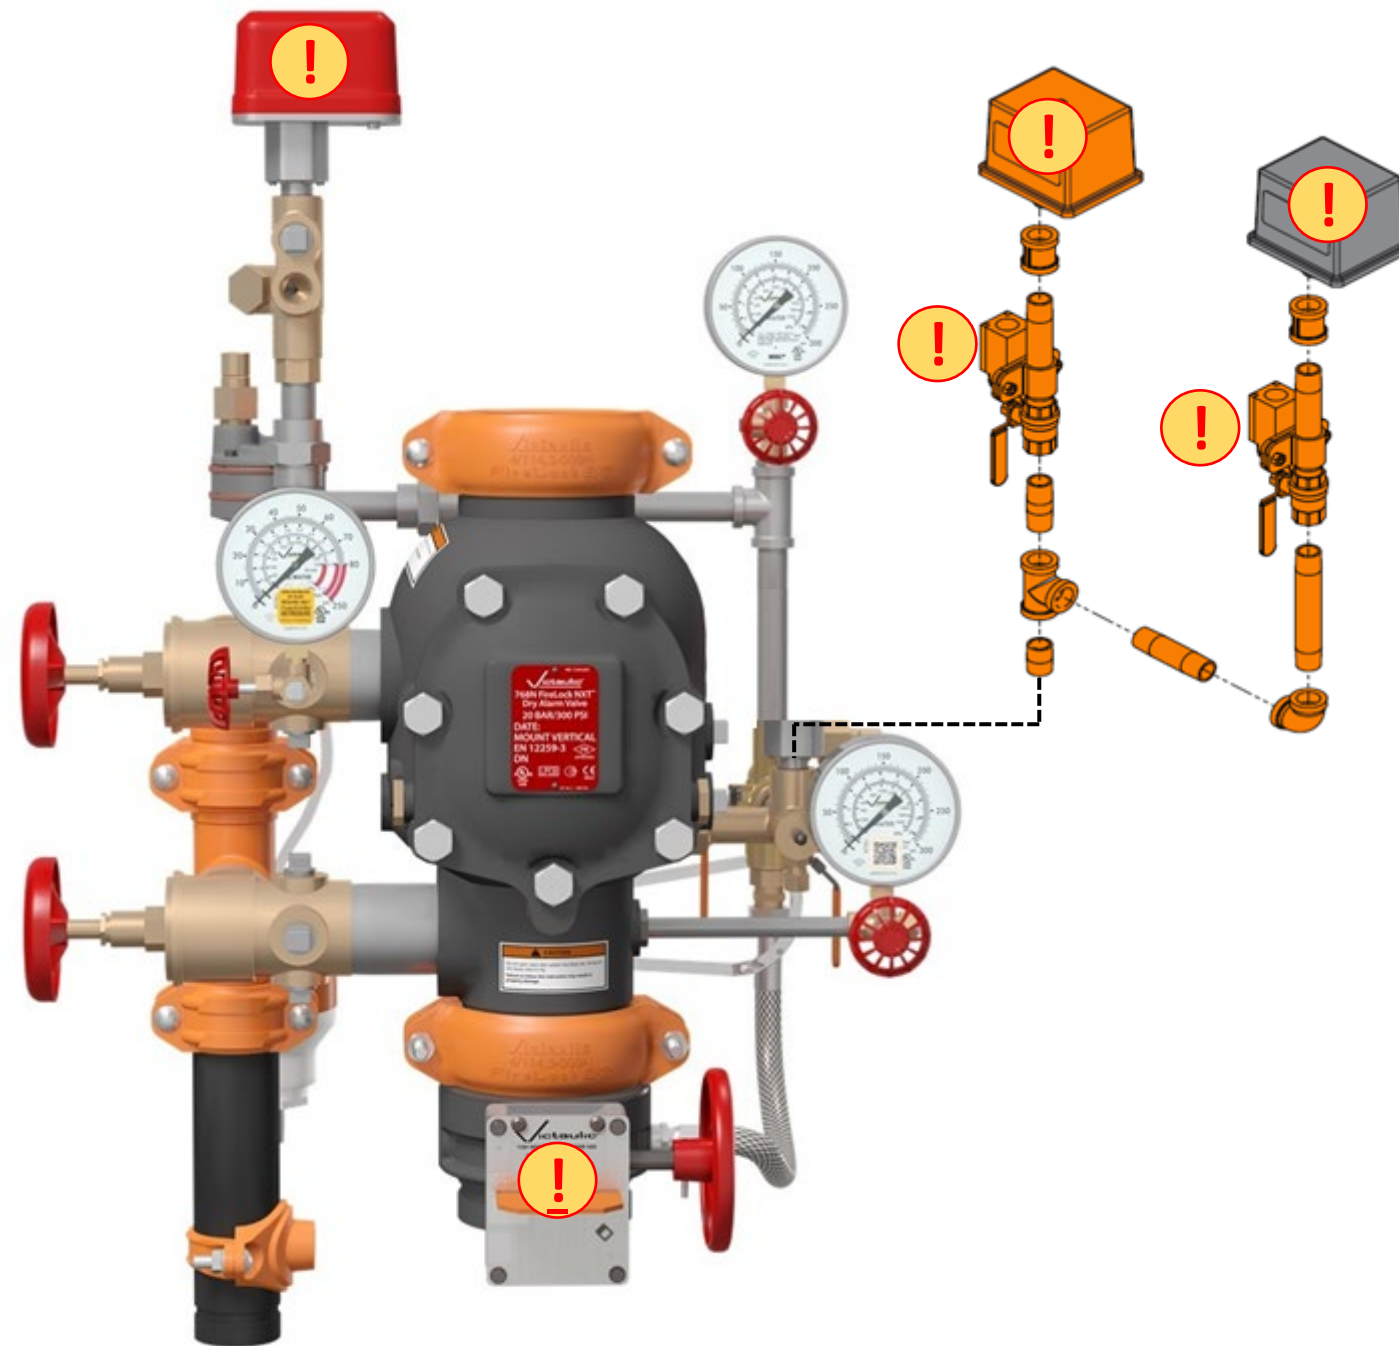

## 751 Firelock™ Våtventil

[Datablad  
30.01](#)

[Installasjon I-  
751-VDS-NOB](#)

[Pakningsbytte  
I-30](#)

[Driftintruksjoner  
I-751-PST](#)

## 768N Firelock NXT™ Tørrventil

[Datablad](#)  
[31.80](#)

[Installasjon](#)  
[I-768N](#)

[Pakningsbytte](#)  
[I-30](#)

[Driftinstruksjoner](#)  
[I-768N-PST](#)

## 769N Firelock NXT™ Preaction Single Interlocked

[Datablad  
31.82](#)

[Installasjon  
I-769N](#)

[Pakningsbytte  
I-30](#)

[Driftintruksjoner  
I-769N-SIE-PST](#)