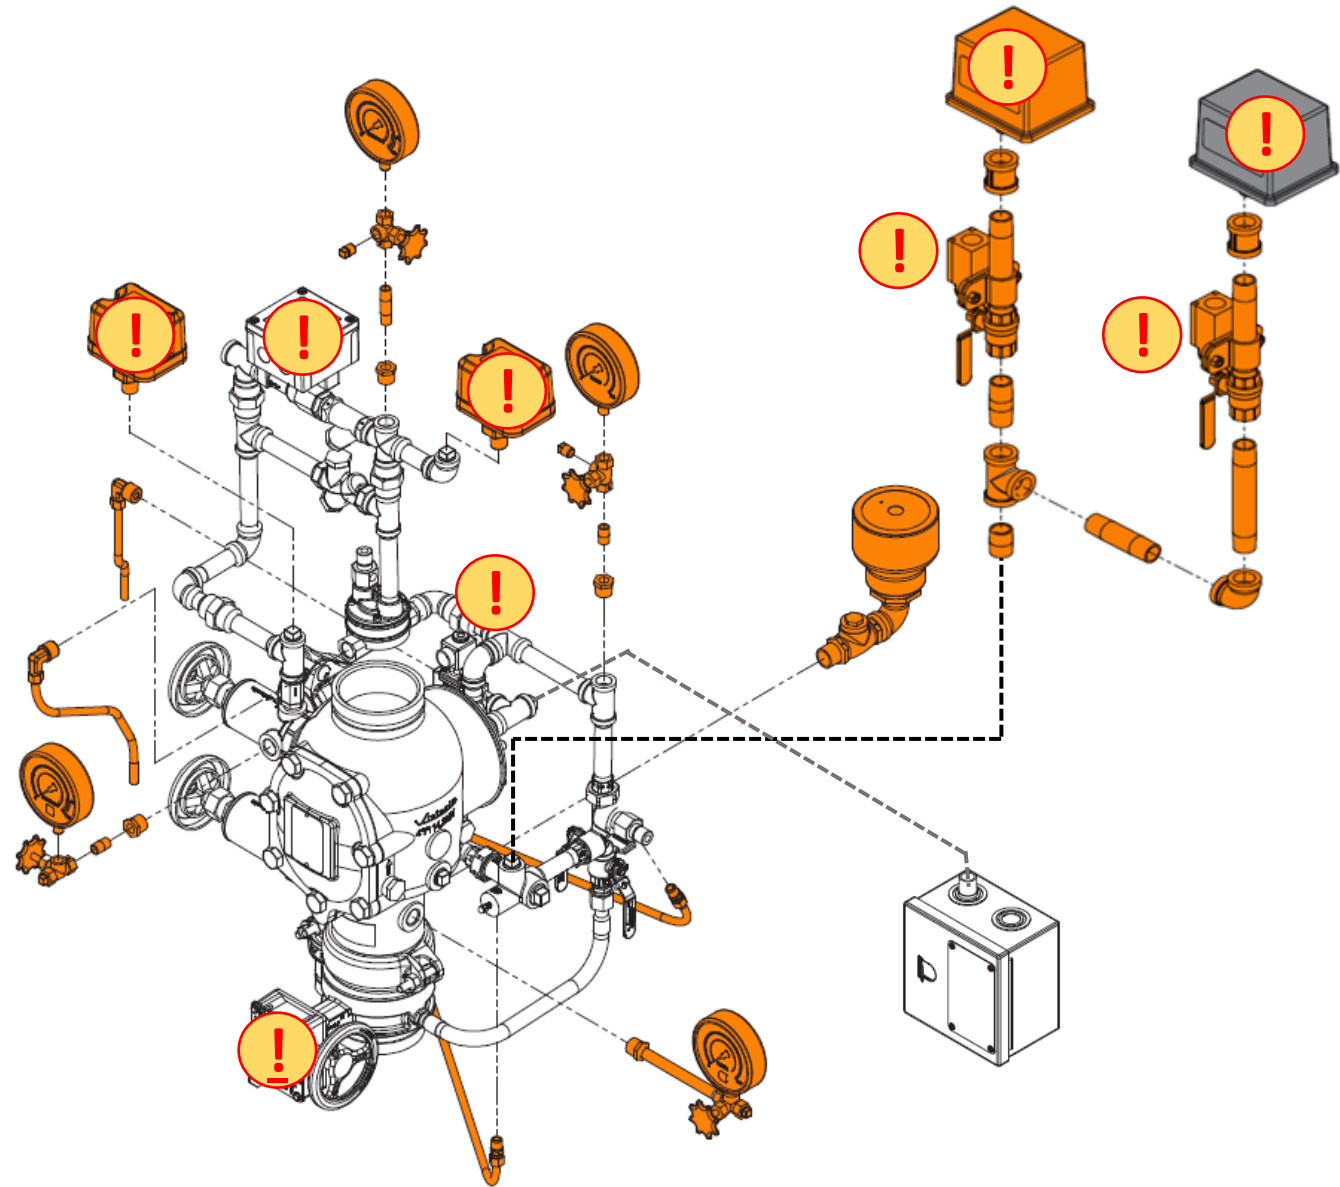

## 769N Firelock NXT™ Double Interlocked m/767

[Datablad](#)  
[31.82](#)

[Installasjon](#)  
[I-769N-DI-767-NOB](#)

[Pakningsbytte](#)  
[I-30](#)

[Driftintruksjoner](#)  
[I-769N-DI-767-ENG-PST](#)