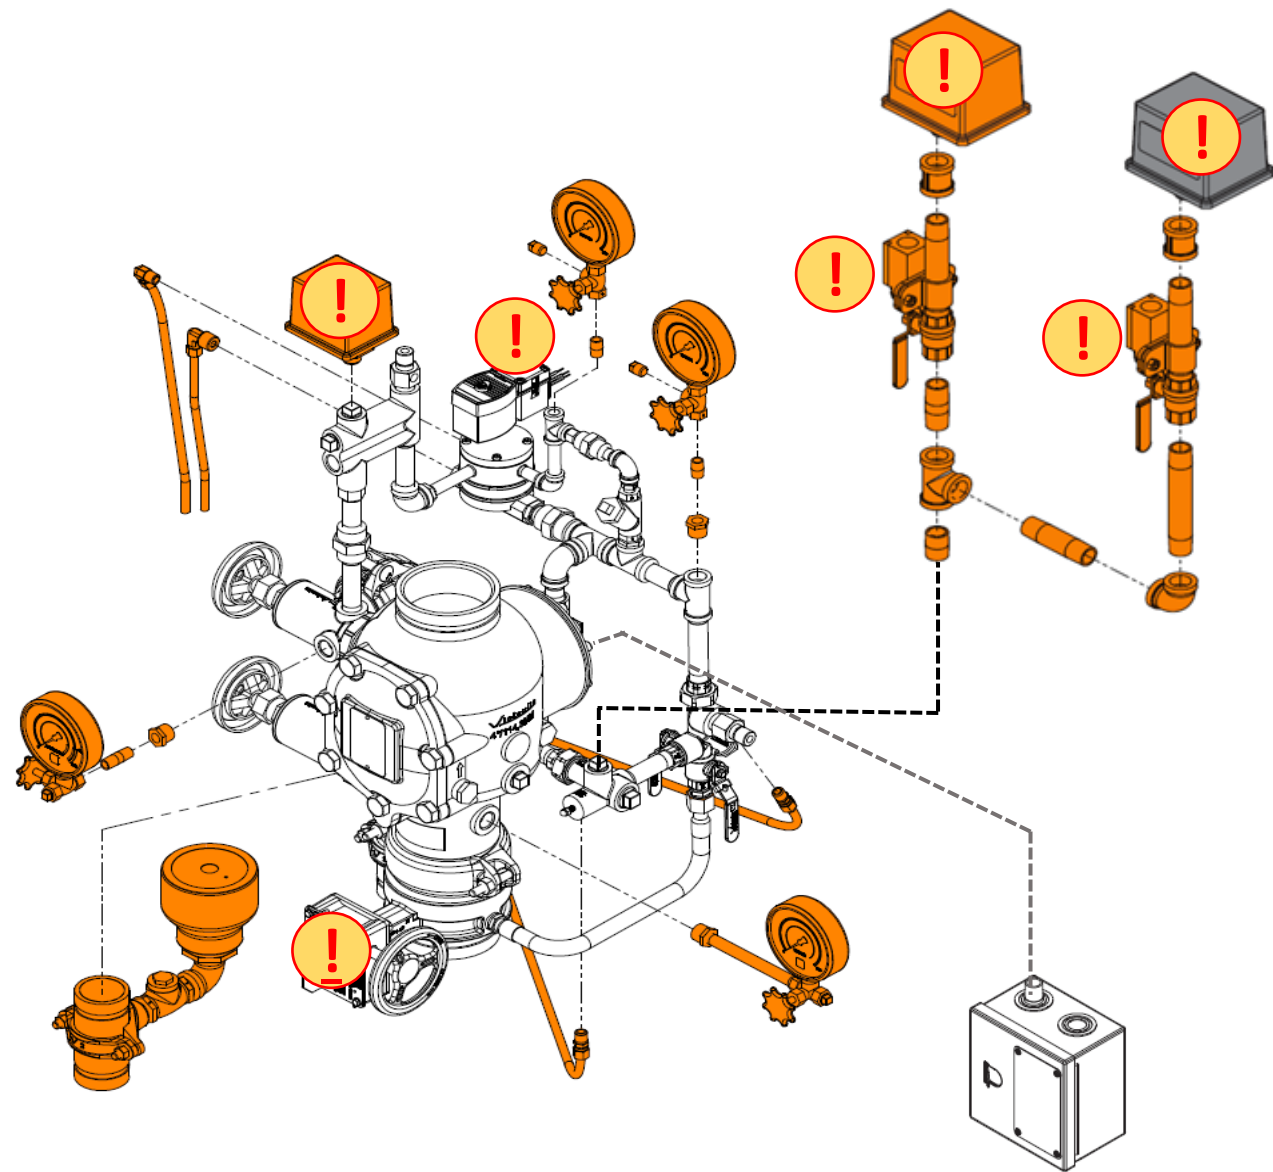

## 769N Firelock NXT™ Double Interlocked m/767

[Datablad](#)  
[31.82](#)

[Installasjon](#)  
[I-769N-DI-767-NOB](#)

[Pakningsbytte](#)  
[I-30](#)

[Driftintruksjoner](#)  
[I-769N-DI-767-ENG-PST](#)