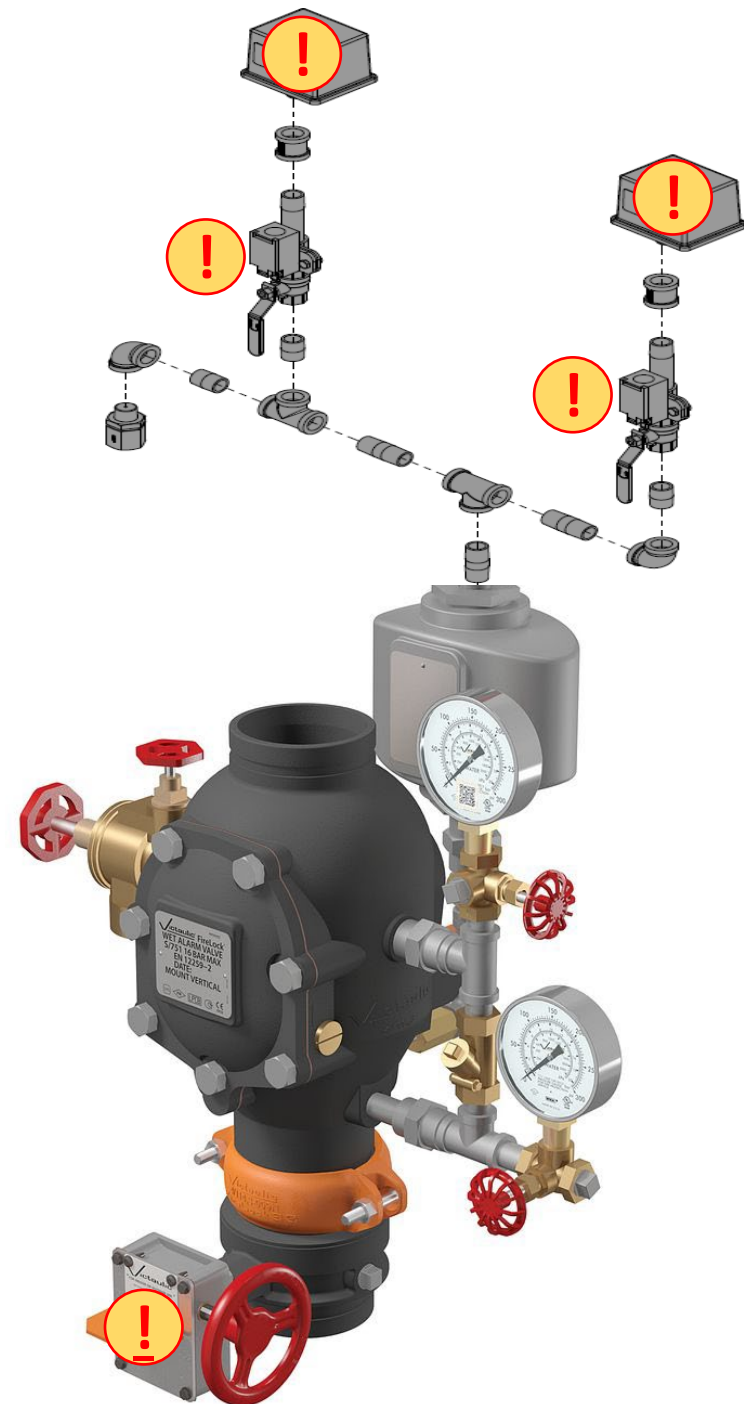

## 751 Firelock™ Våtventil

[Datablad  
30.01](#)

[Installasjon I-  
751-VDS-NOB](#)

[Pakningsbytte  
I-30](#)

[Driftintruksjoner  
I-751-PST](#)

## 768N Firelock NXT™ Tørrventil

[Datablad](#)  
[31.80](#)

[Installasjon](#)  
[I-768N](#)

[Pakningsbytte](#)  
[I-30](#)

[Driftinstruksjoner](#)  
[I-768N-PST](#)

## 769N Firelock NXT™ Preaction Single Interlocked

[Datablad  
31.82](#)

[Installasjon  
I-769N](#)

[Pakningsbytte  
I-30](#)

[Driftintruksjoner  
I-769N-SIE-PST](#)

## 769N Firelock NXT™ Preaction Single Interlocked Type A

[Datablad  
31.82](#)

[Installasjon  
I-769N-AC-ELEC-ENG](#)

[Pakningsbytte  
I-30](#)

[Driftinstruksjoner  
I-769N-SIE-AC-PST](#)