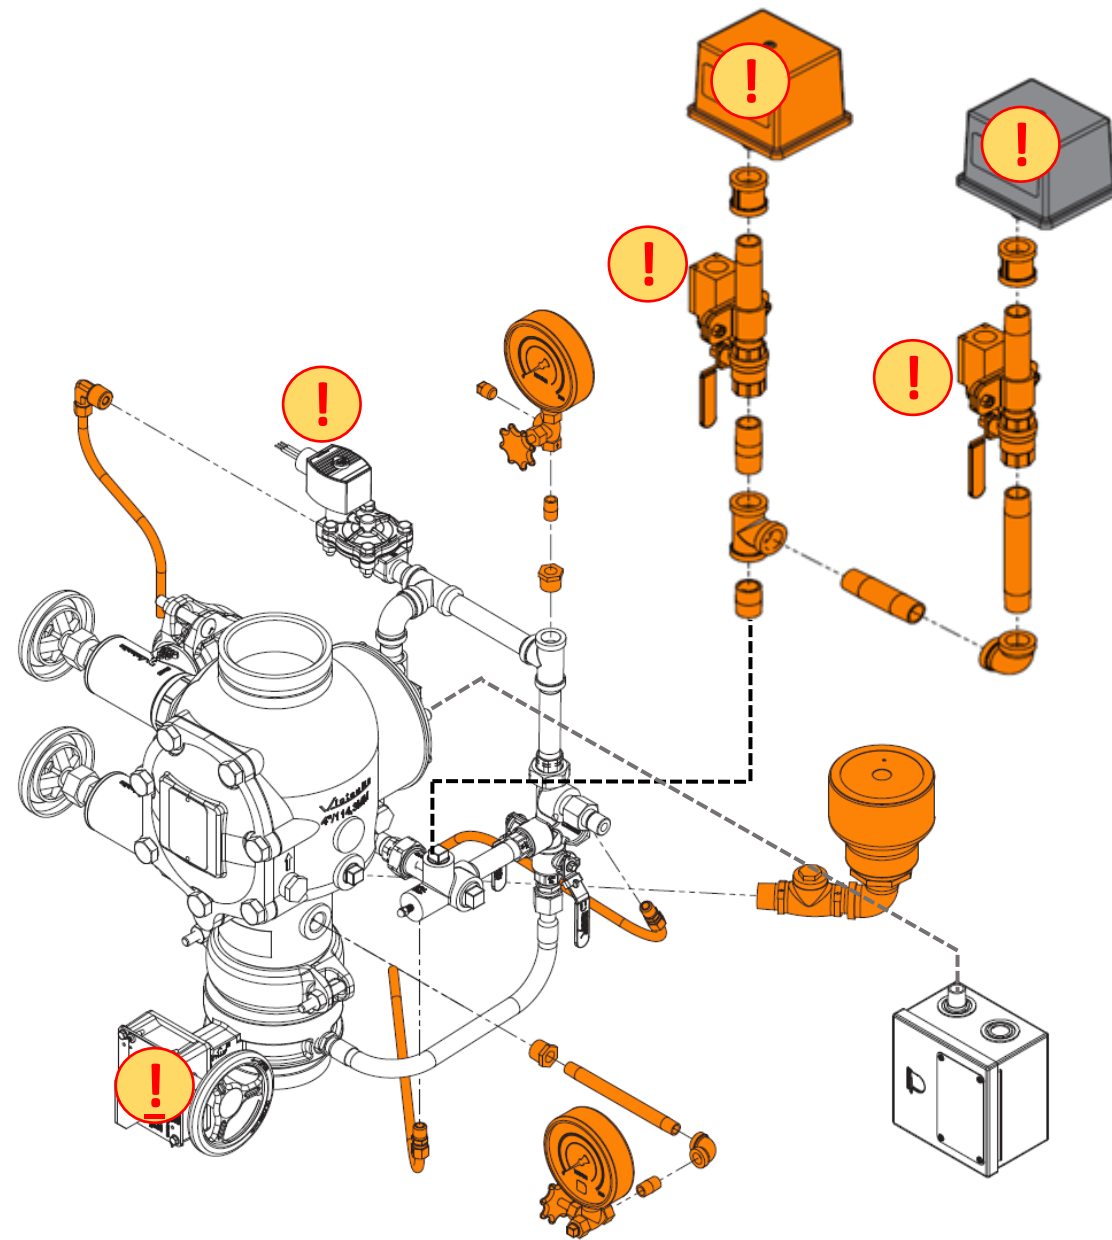

## 769N Firelock NXT™ Deluge Elektrisk

[Datablad  
31.81](#)

[Installasjon  
I-769N-Deluge](#)

[Pakningsbytte  
I-30](#)

[Driftintruksjoner  
I-769N-Deluge-El](#)