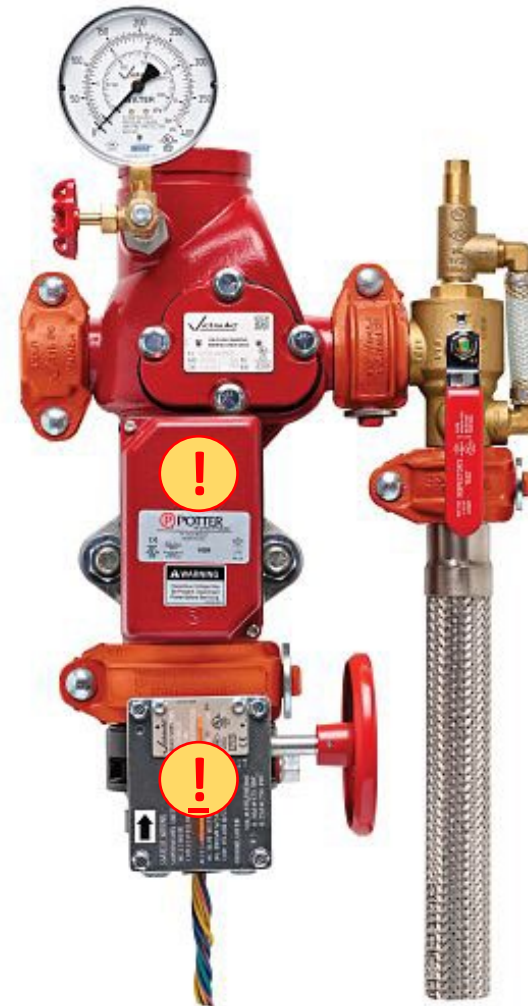

## 751 Firelock™ Våtventil

[Datablad  
30.01](#)

[Installasjon I-  
751-VDS-NOB](#)

[Pakningsbytte  
I-30](#)

[Driftintruksjoner  
I-751-PST](#)