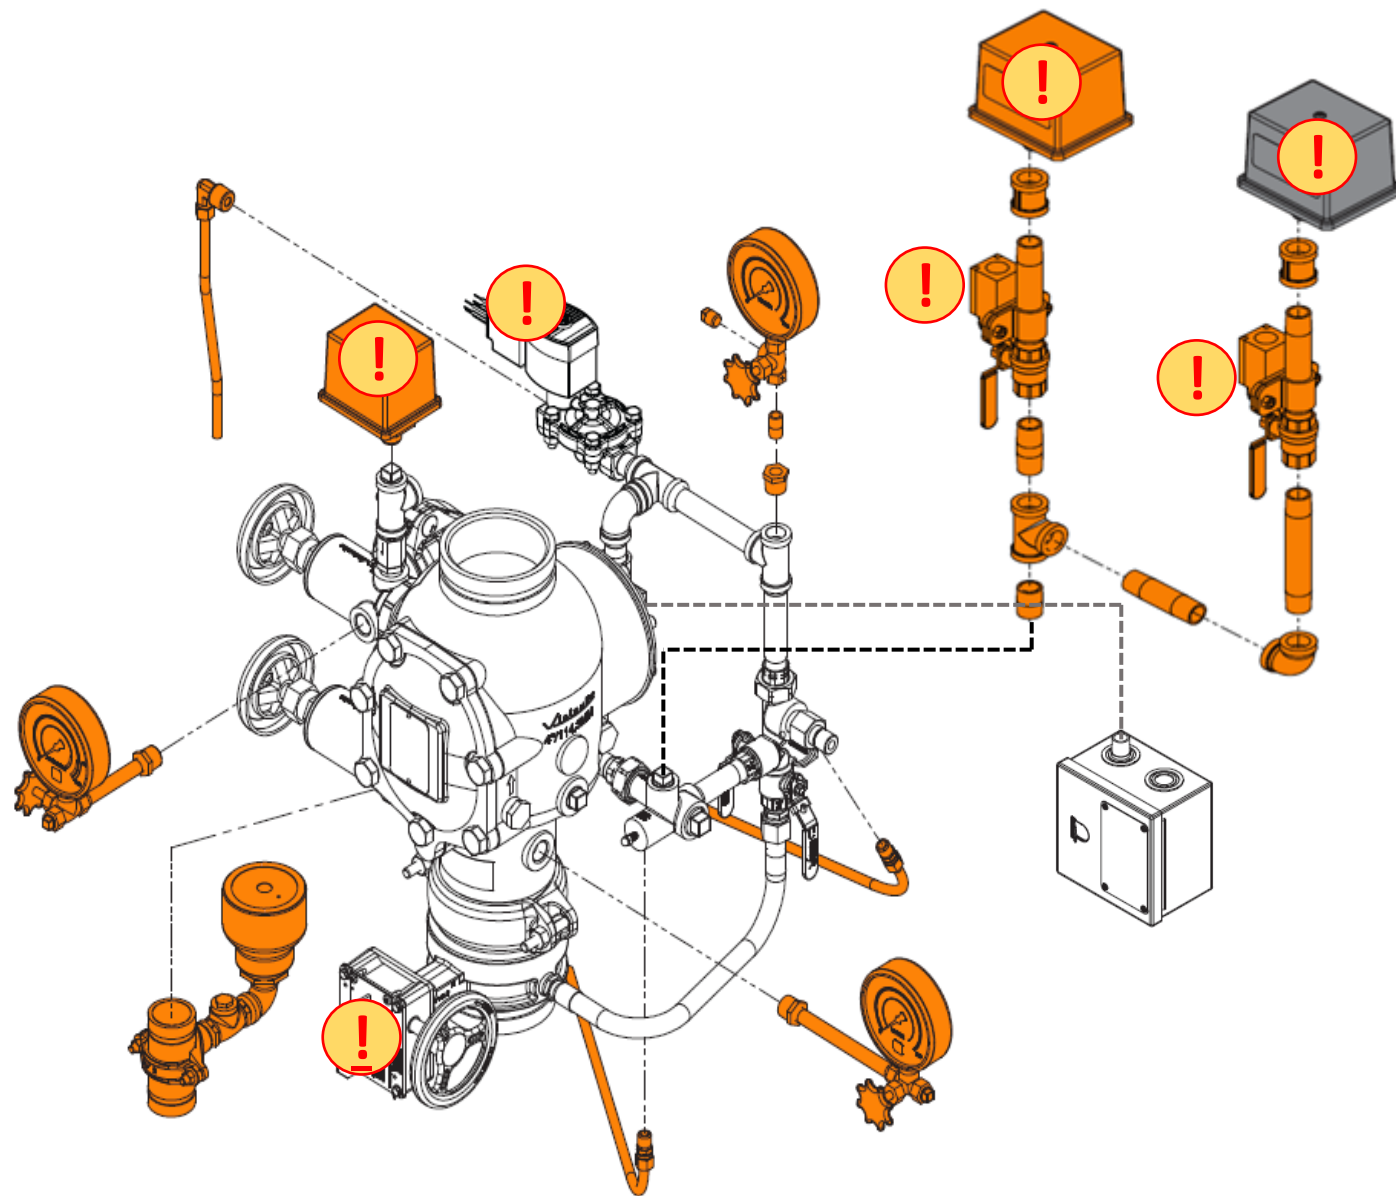

## 769N Firelock NXT™ Preaction Single Interlocked

[Datablad  
31.82](#)

[Installasjon  
I-769N](#)

[Pakningsbytte  
I-30](#)

[Driftintruksjoner  
I-769N-SIE-PST](#)