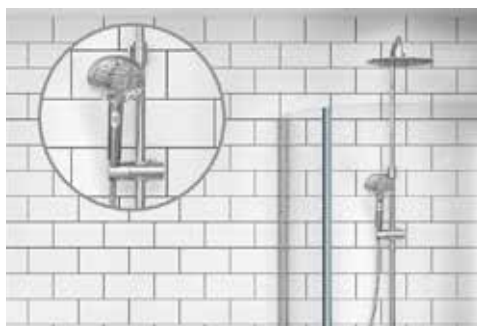

Fire fordeler med takdusj

I Ahlsell-sortimentet finner du takdusjer i mange ulike varianter. Likevel er det noen fellesnevnerne det kan være smart å gjøre seg kjent med...

JUSTERBAR HØYDE PÅ DUSJSTANGEN

Velg et takdusjsett hvor man kan justere høyden på dusjstangen individuelt for størst mulig komfort og funksjonalitet.

BEHAGELIG VANNSTRØM

Påse at takdusjen leverer en behagelig vannstrøm som omslutter kroppen og gir en god dusjopplevelse for maksimal velvære.

EN SMART HÅNDDUSJ

Det finnes alt fra enkle hånddusjer - til varianter med tre justerbare stråleinnstillinger som masserer kroppen.

ENKEL Å MONTERE

Med enkle grep forvandler du badet til et behagelig hjemmespa på null tid. Takdusjene kan installeres vannsikkert med lim og skruer.