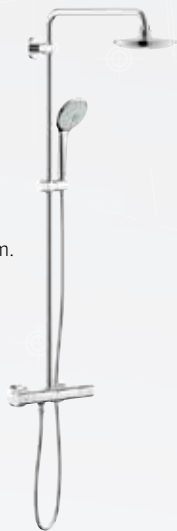

Vannrett 500 mm dusjarm som muliggjør skift mellom: hånddusj Power&Soul 115. Silverflex dusjslange. DreamSpray® perfekt strålemønster.

Art.nr: 4220775

Takdusjpakke New Tempesta Cosmopolitan 160 rund med termostat, Grohe

Gjør dusjopplevelsen komfortabel, fleksibel og familievennlig med dette dusjsystemet fra Grohe.

Art.nr: 4223547

Takdusjepakke Euphoria System 180 rund med termostat, Grohe

Takdusj Euphoria Cosmopolitan 180, termostat med aquadimmer funksjon, hånddusj Euphoria Massage, Silverflex dusjslange og svingbar 450 mm dusjarm.

Art.nr: 4223548

Takdusjsett Square uten termostat, Gustavberg

Supertynn takdusj med sjenerøs vannstråle. 3-funksjons hånddusj med trykknapp. Teleskopjustering av høyden på dusjstangen.

Art.nr: 4342803

Takdusjepakke Nautic Square med termostat, Gustavsberg