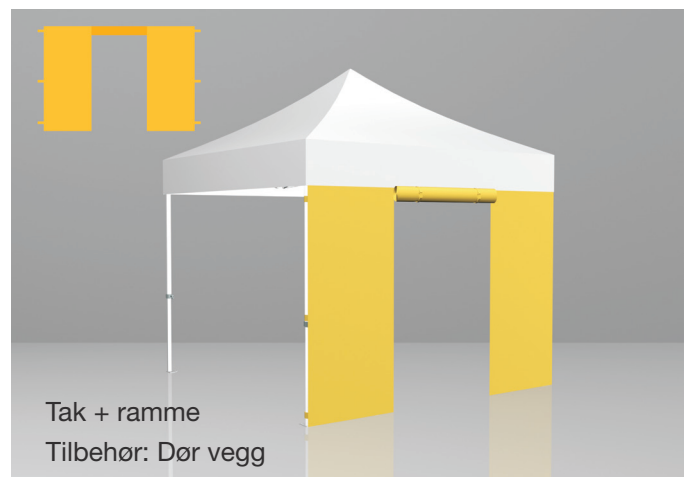

Veggoppsett

QUICK-UP TELT – NY OG FORBEDRET VERSJON

Farge PMS	Rød 207C	Gul 123C	Blå 293C	Grønn 349C	Orange 165C	Mørk blå 282U	Grå 4C	Sand 409C	Off-white 7 499C	Sort
Polyester	●	●	●	●	●	●	●	●	●	●