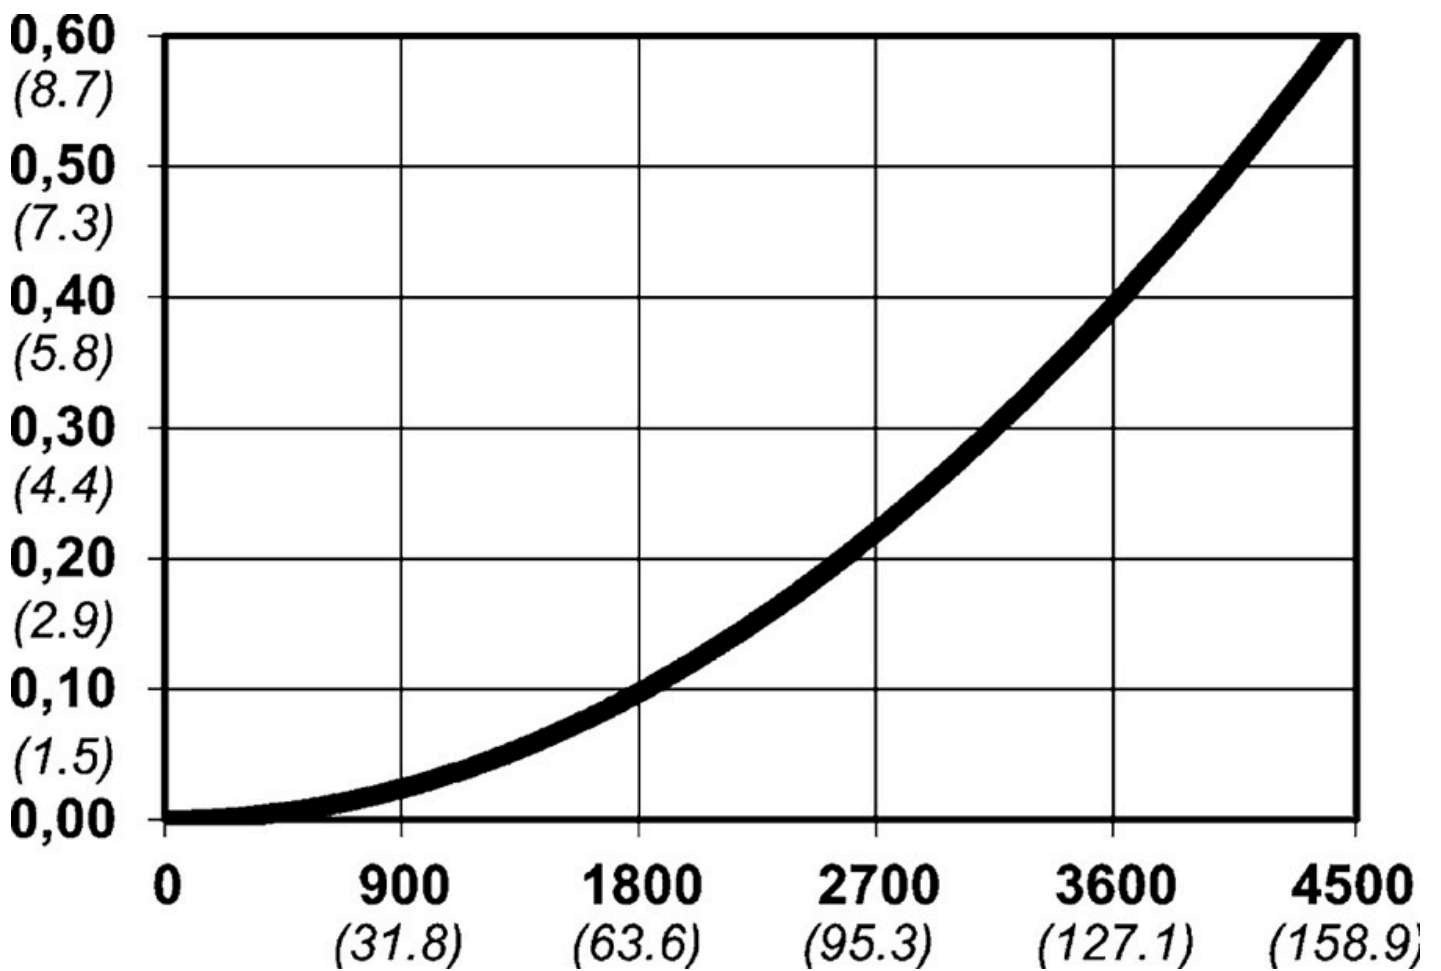

Luftstrøm

Ta kontakt med en autorisert CEJN-distributør for tilgjengelighet og priser. Alle mål er oppgitt i mm. Andre tilkoblinger og tetningsmaterialer på forespørsel. Enkelte varenumre kan være underlagt minimumsbestillinger. CEJN forbeholder seg retten til å gjøre endringer uten ytterligere varsel. Skrueforbindelser er oppført i henhold til ISO-standarder, med mindre annet er oppgitt.