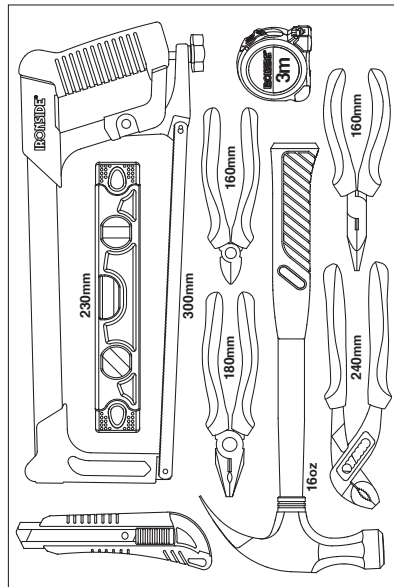

Nederst er det plass til å kunne supplere settet med spesialverktøy om nødvendig, noe som gjør settet nyttig også til spesielle bruksområder.

Kofferten er vanntett og låsbar med hengelås (medfølger ikke) og er utstyrt med langt teleskophåndtak og hjul for enkel transport.

x9

1.5-2-2.5-3-4  
5-6-8-10mm

⊕ PH 1x80-2x100

⊕ PZ 1x80-2x100

⊖ SL 3x80-4x100-5.5x125

## 1/2"

10-12-13-14  
15-16-17-18  
19-20-21-23  
24-27-30-32mm

10-13-17  
19mm

21mm

16mm

14mm

⬢ HEX 10-12-14-17-19

240mm

160mm

160mm

180mm

16oz

230mm

5m

x3

300mm