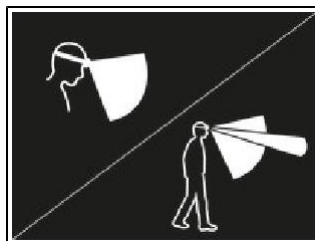

Universe	Professional
Type	Lighting
Category	Hodelykt
Subcategory	Ultra-compact and versatile Headlamps

ARIA 2

Den kompakte ARIA 2-hodelykten har 450 lumen og er spesielt designet for å brukes av håndverkere og vedlikeholdsfagfolk. Slitesterk, den er fall- og slagbestandig. Den er også vanntett og støvtett, noe som gjør den egnet for ulike arbeidsforhold. Enkel å bruke, med en enkelt knapp for å kontrollere alle lampefunksjoner. Den brede, jevne strålen gir komfortabel nærlys, og den blandede lysstrålen gjør det lettere å bevege seg rundt. Den er praktisk og kan bæres på hodet, rundt halsen og på forskjellige typer hjelmer, ved hjelp av monteringsplater som er tilgjengelig som tilbehør. ARIA 2 kommer med tre standardbatterier og er også kompatibel med det oppladbare CORE-batteriet, med sitt HYBRID KONSEPT-løsning.

Den kompakte ARIA 2-hodelykten kan enkelt oppbevares i en verktøykasse.

Den brede, jevne strålen gir komfortabel belysning for arbeid på nært hold, og den blandede lysstrålen gjør det lettere å bevege seg rundt.