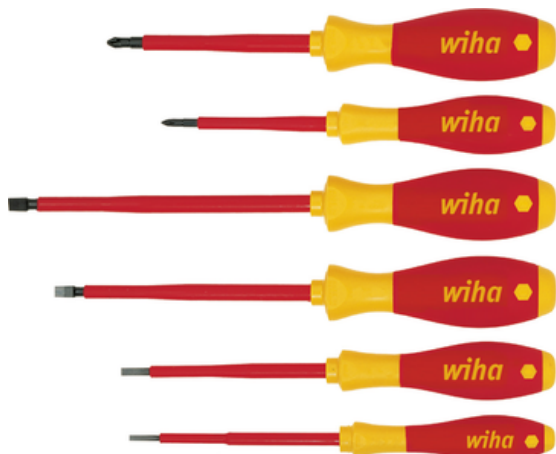

Skrutrekkersett SoftFinish electric Spor, Phillips 6- delers (00833)

Bestillingsnummer: 00833

Artikkelnummer: 320NK6

EAN: 4010995008338

Tolltariffnummer: 82054000

Øker effektiviteten din: Wihas unike konsept for håndtaksstørrelse, for optimal balanse mellom kraft og kontroll.

Beskytter mot helseplager: Med patentert SoftFinish®-håndtakdesign for mindre belastning på håndledd og muskler. Anbefalt av leger og terapeuter ved AGR!

Gir full beskyttelse for deg: Hvert eneste verktøy er testet ved 10 000 V AC og godkjent for 1000 V AC.

Arbeidsområde: For arbeid innenfor spenningsførende deler inntil 1000 V AC.

Testet i henhold til IEC 60900.

Innhold:

- 1x Skrutrekker SoftFinish electric Spor 3.0 mm x 100 mm (00821)
- 1x Skrutrekker SoftFinish electric Spor 4.0 mm x 100 mm (00823)
- 1x Skrutrekker SoftFinish electric Spor 5.5 mm x 125 mm (00826)
- 1x Skrutrekker SoftFinish electric Spor 6.5 mm x 150 mm (00829)
- 1x Skrutrekker SoftFinish electric Phillips PH1 x 80 mm (00847)
- 1x Skrutrekker SoftFinish electric Phillips PH2 x 100 mm (00848)