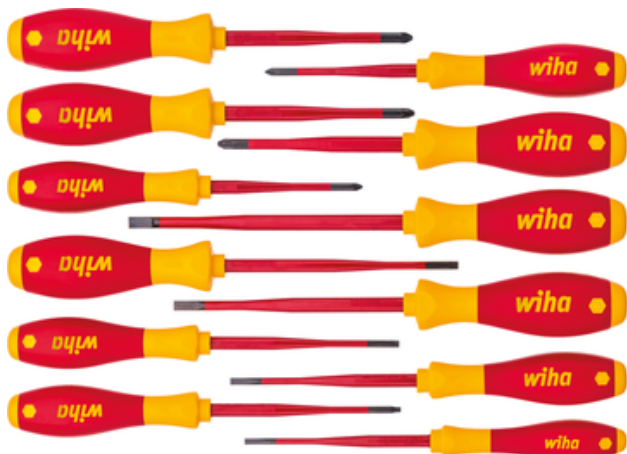

Skrutrekkersett SoftFinish electric slimFix blandet, 12-delers (41003)

Bestillingsnummer: 41003

Artikkelnummer: 3201K12

EAN: 4010995410032

Tolltariffnummer: 82054000

Øker effektiviteten din: Wihas unike konsept for håndtaksstørrelse, for optimal balanse mellom kraft og kontroll.

Økt sikkerhet for deg: Wiha slim-blader gir god og beskyttet tilgang til skruer som sitter dypt.

Arbeidsområde: For arbeid innenfor spenningsførende deler inntil 1000 V AC.

Ekstra: Takket være den integrerte beskyttelsesisolasjonen kan dybde skruer og fjærelementer nås og betjenes.

Tilleggsinformasjon: ingen slim-versjon

Blad: Høykvalitets krom-vanadium-molybdenstål, gjennomherdet, svart oksydfinish.

Blad: Beskyttende isolasjon sprayet direkte på bladet, som er fullstendig integrert i bladet i frontområdet. Ved langvarig skruing for hånd blir håndleddene og musklene sterkt belastet. Løsningen er den spesielt ergonomiske SoftFinish-skrutrekkeren som sørger for optimal overføring av håndkraften. Med de lange, slanke håndtaksstørrelsene kan små skruer skrues inn raskt og sikkert. For innskruing av store skruer finnes det mer omfangsrike håndtaksstørrelser som kan oppnå høyere momenter. Dessuten er de ulike håndtaksstørrelsene tilpasset den alltid like store hånden til proffene i bransjen. Rullebeskyttelsen og det påtrykte skruesymbolet på håndtakets ende sørger for effektivt arbeid. Når det gjelder Wiha slimTECHNOLOGY, som er utviklet spesielt for elektrisk arbeid, er beskyttelsesisoleringen integrert i bladet, og dermed oppnås et inntil 33 % smalere blad. Dermed er det lett å få tilgang til dyptliggende skrue- og fjærelementer. De isolerte skrutrekkerne gjennomgår en rutinekontroll i samsvar med den internasjonale standarden IEC 60900 og sikrer trygt arbeid på spenningsførende deler inntil 1000 V AC.