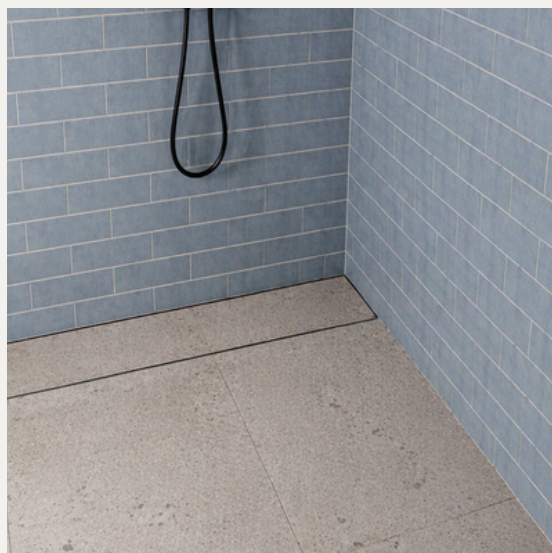

Joti XL Tile Insert

Flislagt slukplate for tradisjonelle runde sluk

Kort fortalt

Joti XL Tile Insert er en ramme- og flisinnsett som passer over blant annet Joti K-, A-, L- og KS-sluk. Du beholder dermed tradisjonell vannlås, meget god kapasitet og enkel tilgang ved rengjøring

Dimensjoner og varianter

Produktet leveres i følgende standardlengder:

- 700 mm
- 800 mm
- 900 mm

Faktisk lengde på plate er ca. 697 / 797 / 897 mm

Bredde på rammen er 197mm

I tillegg kan platen leveres på mål ved behov, både i lengderetning og med tilpasset plassering av åpning for sluk.